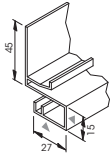

Unterkonstruktion | Substructure | Ossature

System

031

Bilderleiste | Picture rail | Profilé pour suspension de tableaux

Aluminium
L=3850 mm
D206-700 [~ RAL 9016]

FB031

Optionale Unterkonstruktion | Optional substructure | Ossature en option

U 1300

Noniusoberteil | Nonius upper part | Élément de suspension Nonius sup.

L_{Min} : 150 mm, L_{Max} : 2000 mm

FB031

U 1370

Noniusunterteil | Nonius lower part | Élément de suspension Nonius inf.

FB031

U 1372