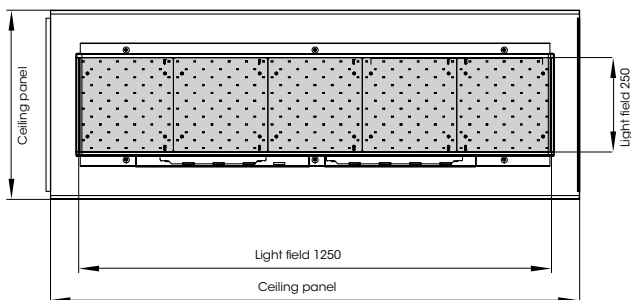

Finish

- RAL silver powder coated

230V/50Hz

Efficiency - 80lm/W

Dimmable DALI

Driver inside

Cable 1000mm with
Wieland plug GST 18i5
code pastel blue

Not dimmable: on request

LED

DALI

1250x250x81 mm	·	3000K	·	8550lm	·	DUROSATIN®	N°: LUM-C1250-304-3-021
1250x250x81 mm	·	4000K	·	8850lm	·	DUROSATIN®	N°: LUM-C1250-404-3-021
1250x250x81 mm	·	3000K	·	8550lm	·	MICROPRISMATIC	N°: LUM-C1250-324-3-021
1250x250x81 mm	·	4000K	·	8850lm	·	MICROPRISMATIC	N°: LUM-C1250-424-3-021