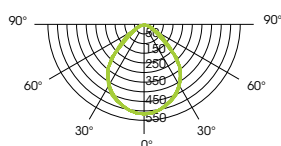

MICROPRISMATIC