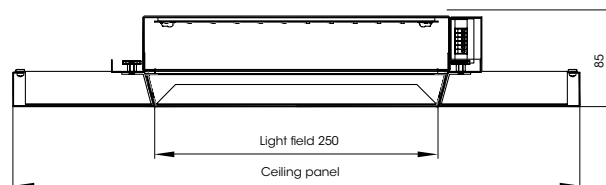

Finish

- RAL silver powder coated

230V/50Hz

Efficiency - 80lm/W

Dimmable DALI

Driver inside

Cable 1000mm with
Wieland plug GST 18i5
code pastel blue

Not dimmable: on request

LED

DALI

1250x250x81 mm	·	3000K	·	8550lm	·	DUROSATIN®	N°: LUM-C1250-304-3-021
1250x250x81 mm	·	4000K	·	8850lm	·	DUROSATIN®	N°: LUM-C1250-404-3-021
1250x250x81 mm	·	3000K	·	8550lm	·	MICROPRISMATIC	N°: LUM-C1250-324-3-021
1250x250x81 mm	·	4000K	·	8850lm	·	MICROPRISMATIC	N°: LUM-C1250-424-3-021