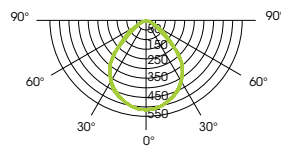

MICROPRISMATIC