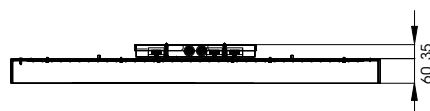

CRI > 80

Not dimmable: on request

Attention:

Installation kit > see the next page

LED

DALI

600x600mm	· 3000K	· 64W	· 6840lm	· DUROSATIN®	N°: LUM-Q0600 304 3 022
600x600mm	· 4000K	· 64W	· 7080lm	· DUROSATIN®	N°: LUM-Q0600 404 3 022
600x600mm	· 3000K	· 64W	· 6840lm	· MICROPRISMATIC	N°: LUM-Q0600 324 3 022
600x600mm	· 4000K	· 64W	· 7080lm	· MICROPRISMATIC	N°: LUM-Q0600 424 3 022
900x900mm	· 3000K	· 133W	· 15390lm	· DUROSATIN®	N°: LUM-Q0900 304 3 022
900x900mm	· 4000K	· 133W	· 15930lm	· DUROSATIN®	N°: LUM-Q0900 404 3 022
900x900mm	· 3000K	· 133W	· 15390lm	· MICROPRISMATIC	N°: LUM-Q0900 324 3 022
900x900mm	· 4000K	· 133W	· 15930lm	· MICROPRISMATIC	N°: LUM-Q0900 424 3 022
1200x1200mm	· 3000K	· 240W	· 27360lm	· DUROSATIN®	N°: LUM-Q1200 304 3 022
1200x1200mm	· 4000K	· 240W	· 28320lm	· DUROSATIN®	N°: LUM-Q1200 404 3 022