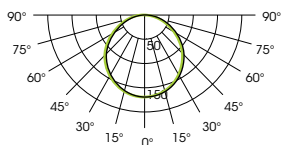

DUROSATIN®