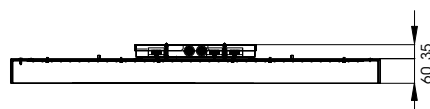

Finish

- RAL silver powder coated
- Other colours: on request

230V/50Hz

Efficiency - 84lm/W

Dimmable DALI

Driver inside

5-pin terminal block
for 230V and DALI

IP20

CRI > 80

Not dimmable: on request

Attention:

Installation kit > see the next page

LED

DALI

600x600mm	· 3000K	· 64W	· 6840lm	· DUROSATIN®	N°: LUM-Q0600 304 3 022
600x600mm	· 4000K	· 64W	· 7080lm	· DUROSATIN®	N°: LUM-Q0600 404 3 022
600x600mm	· 3000K	· 64W	· 6840lm	· MICROPRISMATIC	N°: LUM-Q0600 324 3 022
600x600mm	· 4000K	· 64W	· 7080lm	· MICROPRISMATIC	N°: LUM-Q0600 424 3 022
900x900mm	· 3000K	· 133W	· 15390lm	· DUROSATIN®	N°: LUM-Q0900 304 3 022
900x900mm	· 4000K	· 133W	· 15930lm	· DUROSATIN®	N°: LUM-Q0900 404 3 022
900x900mm	· 3000K	· 133W	· 15390lm	· MICROPRISMATIC	N°: LUM-Q0900 324 3 022
900x900mm	· 4000K	· 133W	· 15930lm	· MICROPRISMATIC	N°: LUM-Q0900 424 3 022
1200x1200mm	· 3000K	· 240W	· 27360lm	· DUROSATIN®	N°: LUM-Q1200 304 3 022
1200x1200mm	· 4000K	· 240W	· 28320lm	· DUROSATIN®	N°: LUM-Q1200 404 3 022