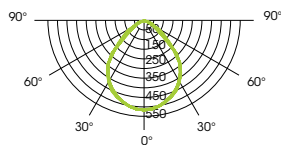

MICROPRISMATIC