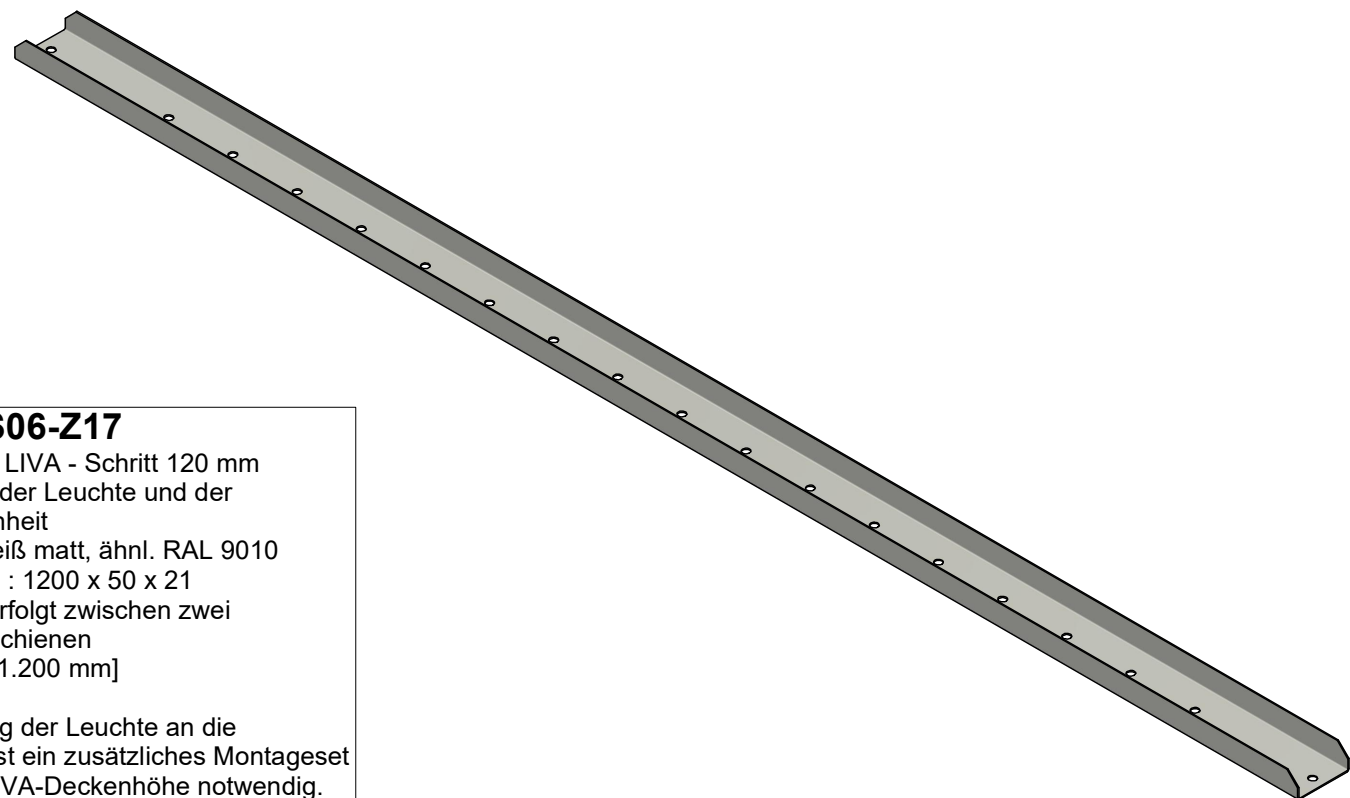

Quertraversen Pitch 100+120mm für LIVA Decke h=100/150/200mm Übersicht

PUNJ60-S06-Z14
 Quertraverse - LIVA - Schritt 100 mm zur Aufnahme der Leuchte und der LED-Treibereinheit
 Oberfläche: schwarz, matt - ähnl. RAL 9005
 L x B x H [mm] : 1200 x 50 x 21
 Die Montage erfolgt zwischen zwei U94-Montageschienen
 [LIVA - Länge 1.200 mm]
 Hinweis:
 Zur Befestigung der Leuchte an die Quertraverse ist ein zusätzliches Montageset passend zur LIVA-Deckenhöhe notwendig.

PUNJ60-S06-Z15
 Quertraverse - LIVA - Schritt 100 mm zur Aufnahme der Leuchte und der LED-Treibereinheit
 Oberfläche: weiß matt, ähnl. RAL 9010
 L x B x H [mm] : 1200 x 50 x 21
 Die Montage erfolgt zwischen zwei U94-Montageschienen
 [LIVA - Länge 1.200 mm]
 Hinweis:
 Zur Befestigung der Leuchte an die Quertraverse ist ein zusätzliches Montageset passend zur LIVA-Deckenhöhe notwendig.

PUNJ60-S06-Z16
 Quertraverse - LIVA - Schritt 120 mm zur Aufnahme der Leuchte und der LED-Treibereinheit
 Oberfläche: schwarz, matt - ähnl. RAL 9005
 L x B x H [mm] : 1200 x 50 x 21
 Die Montage erfolgt zwischen zwei U94-Montageschienen
 [LIVA - Länge 1.200 mm]
 Hinweis:
 Zur Befestigung der Leuchte an die Quertraverse ist ein zusätzliches Montageset passend zur LIVA-Deckenhöhe notwendig.

PUNJ60-S06-Z17
 Quertraverse - LIVA - Schritt 120 mm zur Aufnahme der Leuchte und der LED-Treibereinheit
 Oberfläche: weiß matt, ähnl. RAL 9010
 L x B x H [mm] : 1200 x 50 x 21
 Die Montage erfolgt zwischen zwei U94-Montageschienen
 [LIVA - Länge 1.200 mm]
 Hinweis:
 Zur Befestigung der Leuchte an die Quertraverse ist ein zusätzliches Montageset passend zur LIVA-Deckenhöhe notwendig.