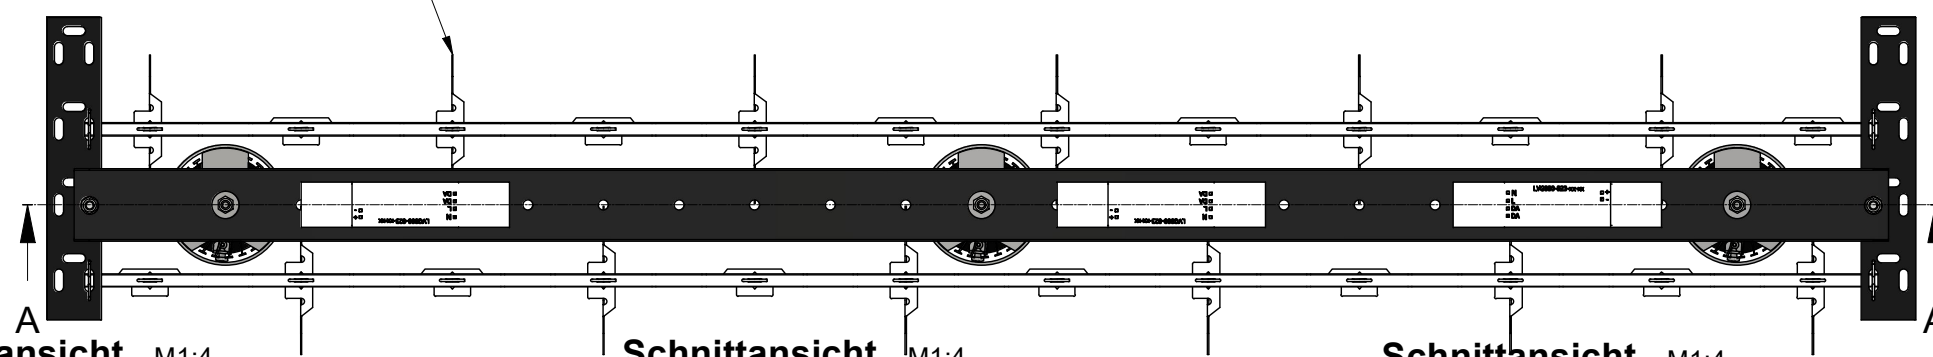

Ansicht von oben M1:5

Schnittansicht M1:4
PunJ060-S06-2x45° [index b]

Schnittansicht M1:4
PunJ060-S06-2x35° [index a]

Schnittansicht M1:4
PunJ060-S06-2x25° [index c]