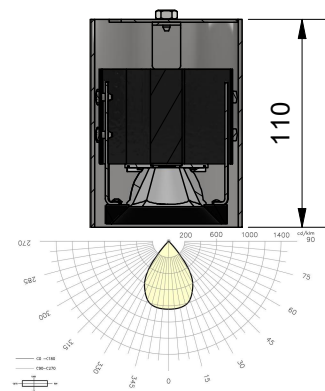

Schnittansicht M1:5

PunJ060-S06-2x45°
[index b]

PunJ060-S06-2x35°
[index a]

PunJ060-S06-2x25°
[index c]

Ansicht von oben M1:5

Schnittansicht M1:4
PunJ060-S06-2x45° [index b]

Schnittansicht M1:4
PunJ060-S06-2x35° [index a]

Schnittansicht M1:4
PunJ060-S06-2x25° [index c]

3D-Ansicht M1:8
PunJ060-S06-2x25°-2x35°-2x45°

PUNTEO J060 - S06

für LIVA Decke h=100mm

LED Spot zur perfekten Integration in Durlum LIVA Decke

Lichtverteilungsindex: