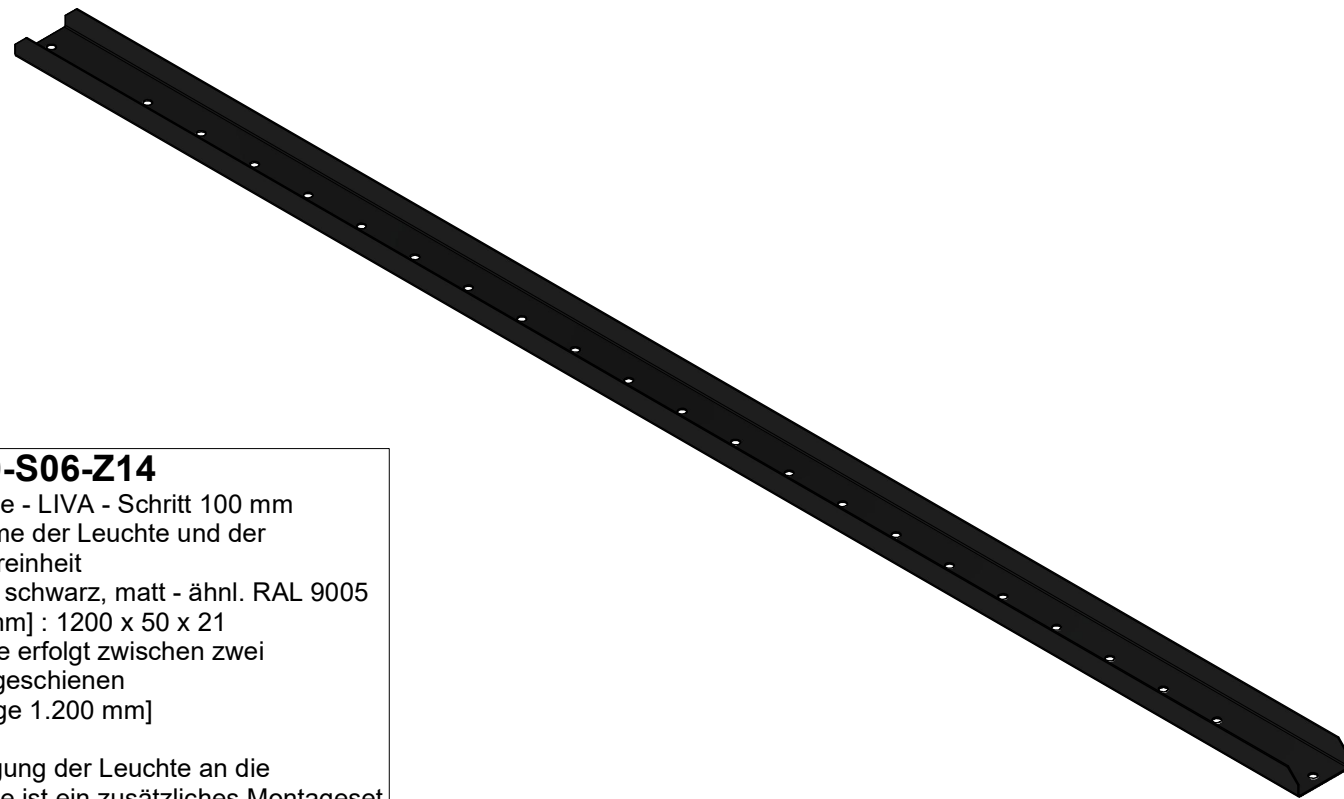

- Gewindestange M6
- 2 x Mutter M6
- Karosseriescheibe M6 verzinkt

PUNJ60-S06-Z04

Montageset - LIVA - Höhe 100 mm - weiß zur Befestigung der Leuchte an die Quertraverse für PUNTEO-J60 S06 für 2x35° und 2x45° Oberfläche: weiß matt, ähnl. RAL 9010 bestehend aus:

Quertraversen Pitch 100+120mm für LIVA Decke h=100/150/200mm Übersicht

PUNJ60-S06-Z14
 Quertraverse - LIVA - Schritt 100 mm zur Aufnahme der Leuchte und der LED-Treibereinheit
 Oberfläche: schwarz, matt - ähnl. RAL 9005
 L x B x H [mm] : 1200 x 50 x 21
 Die Montage erfolgt zwischen zwei U94-Montageschienen
 [LIVA - Länge 1.200 mm]
 Hinweis:
 Zur Befestigung der Leuchte an die Quertraverse ist ein zusätzliches Montageset passend zur LIVA-Deckenhöhe notwendig.

PUNJ60-S06-Z15
 Quertraverse - LIVA - Schritt 100 mm zur Aufnahme der Leuchte und der LED-Treibereinheit
 Oberfläche: weiß matt, ähnl. RAL 9010
 L x B x H [mm] : 1200 x 50 x 21
 Die Montage erfolgt zwischen zwei U94-Montageschienen
 [LIVA - Länge 1.200 mm]
 Hinweis:
 Zur Befestigung der Leuchte an die Quertraverse ist ein zusätzliches Montageset passend zur LIVA-Deckenhöhe notwendig.

PUNJ60-S06-Z16
 Quertraverse - LIVA - Schritt 120 mm zur Aufnahme der Leuchte und der LED-Treibereinheit
 Oberfläche: schwarz, matt - ähnl. RAL 9005
 L x B x H [mm] : 1200 x 50 x 21
 Die Montage erfolgt zwischen zwei U94-Montageschienen
 [LIVA - Länge 1.200 mm]
 Hinweis:
 Zur Befestigung der Leuchte an die Quertraverse ist ein zusätzliches Montageset passend zur LIVA-Deckenhöhe notwendig.