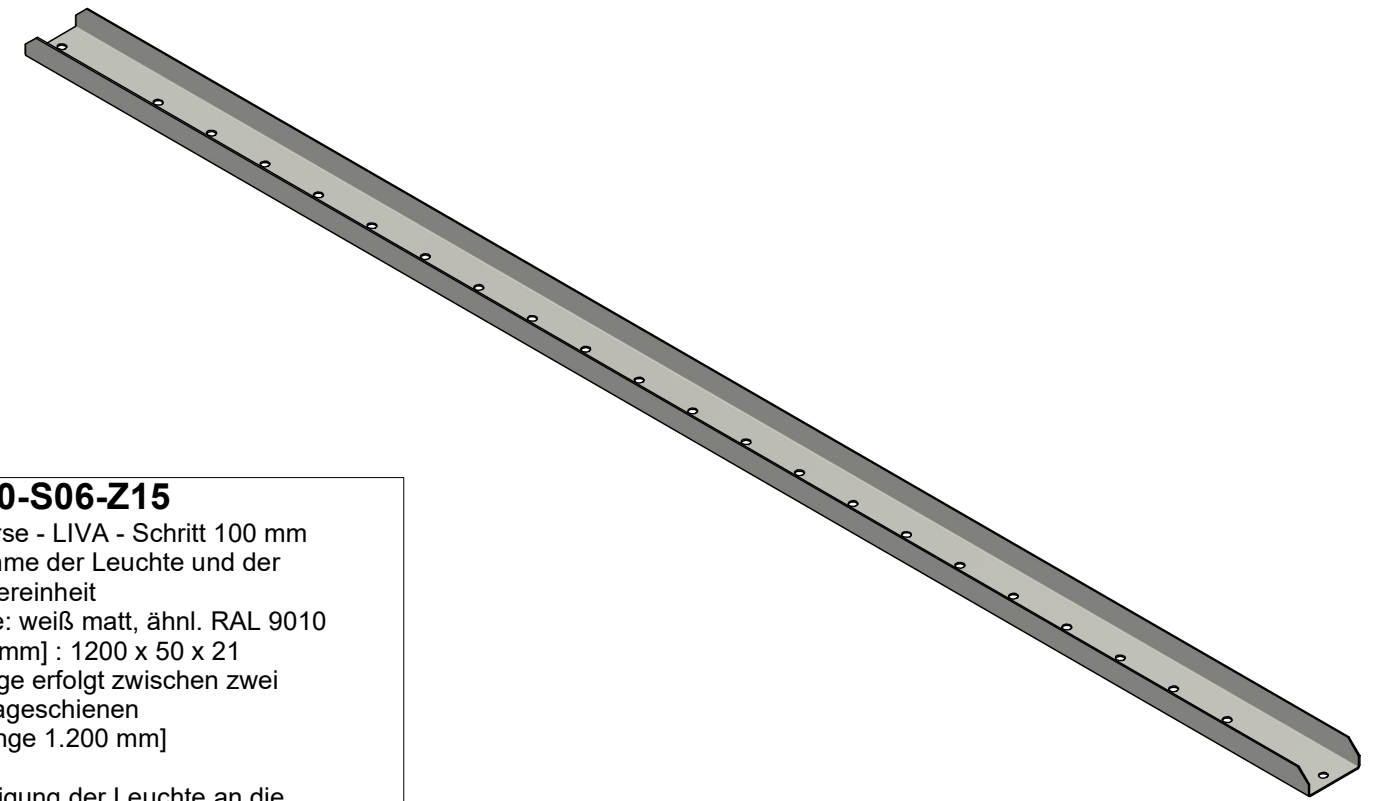

Quertraversen Pitch 100+120mm für LIVA Decke h=100/150/200mm Übersicht

PUNJ60-S06-Z14
 Quertraverse - LIVA - Schritt 100 mm zur Aufnahme der Leuchte und der LED-Treibereinheit
 Oberfläche: schwarz, matt - ähnl. RAL 9005
 L x B x H [mm] : 1200 x 50 x 21
 Die Montage erfolgt zwischen zwei U94-Montageschienen
 [LIVA - Länge 1.200 mm]
 Hinweis:
 Zur Befestigung der Leuchte an die Quertraverse ist ein zusätzliches Montageset passend zur LIVA-Deckenhöhe notwendig.

PUNJ60-S06-Z15
 Quertraverse - LIVA - Schritt 100 mm zur Aufnahme der Leuchte und der LED-Treibereinheit
 Oberfläche: weiß matt, ähnl. RAL 9010
 L x B x H [mm] : 1200 x 50 x 21
 Die Montage erfolgt zwischen zwei U94-Montageschienen
 [LIVA - Länge 1.200 mm]
 Hinweis:
 Zur Befestigung der Leuchte an die Quertraverse ist ein zusätzliches Montageset passend zur LIVA-Deckenhöhe notwendig.

PUNJ60-S06-Z16
 Quertraverse - LIVA - Schritt 120 mm zur Aufnahme der Leuchte und der LED-Treibereinheit
 Oberfläche: schwarz, matt - ähnl. RAL 9005
 L x B x H [mm] : 1200 x 50 x 21
 Die Montage erfolgt zwischen zwei U94-Montageschienen
 [LIVA - Länge 1.200 mm]
 Hinweis:
 Zur Befestigung der Leuchte an die Quertraverse ist ein zusätzliches Montageset passend zur LIVA-Deckenhöhe notwendig.

PUNJ60-S06-Z17
 Quertraverse - LIVA - Schritt 120 mm zur Aufnahme der Leuchte und der LED-Treibereinheit
 Oberfläche: weiß matt, ähnl. RAL 9010
 L x B x H [mm] : 1200 x 50 x 21
 Die Montage erfolgt zwischen zwei U94-Montageschienen
 [LIVA - Länge 1.200 mm]
 Hinweis:
 Zur Befestigung der Leuchte an die Quertraverse ist ein zusätzliches Montageset passend zur LIVA-Deckenhöhe notwendig.