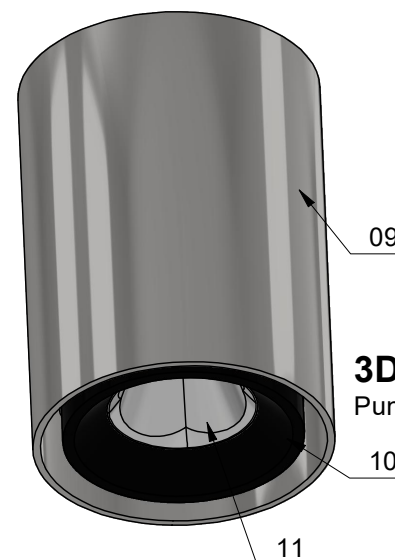

Schnittansicht M1:5

PunJ060-S06-2x45°
[index b]

PunJ060-S06-2x35°
[index a]

PunJ060-S06-2x25°
[index c]

Ansicht von oben M1:5

Schnittansicht M1:4
PunJ060-S06-2x45° [index b]

Schnittansicht M1:4
PunJ060-S06-2x35° [index a]

Schnittansicht M1:4
PunJ060-S06-2x25° [index c]

3D-Ansicht M1:8
PunJ060-S06-2x25°-2x35°-2x45°

PUNTEO J060 - S06

für LIVA Decke h=100mm

LED Spot zur perfekten Integration in Durlum LIVA Decke

Lichtverteilungsindex:

Farbindex:

- A- RAL9005 : schwarz
- B- RAL9010 : weiß
- X- RAL..... : Sonderfarbe

Dimension:

øxH [mm] 80x110/115

Schutzklasse: I

Schutzart: IP20

Lebensdauer: im Durchschnitt [Ta 25°C] > 50.000h

Bestellnummernbeispiel: