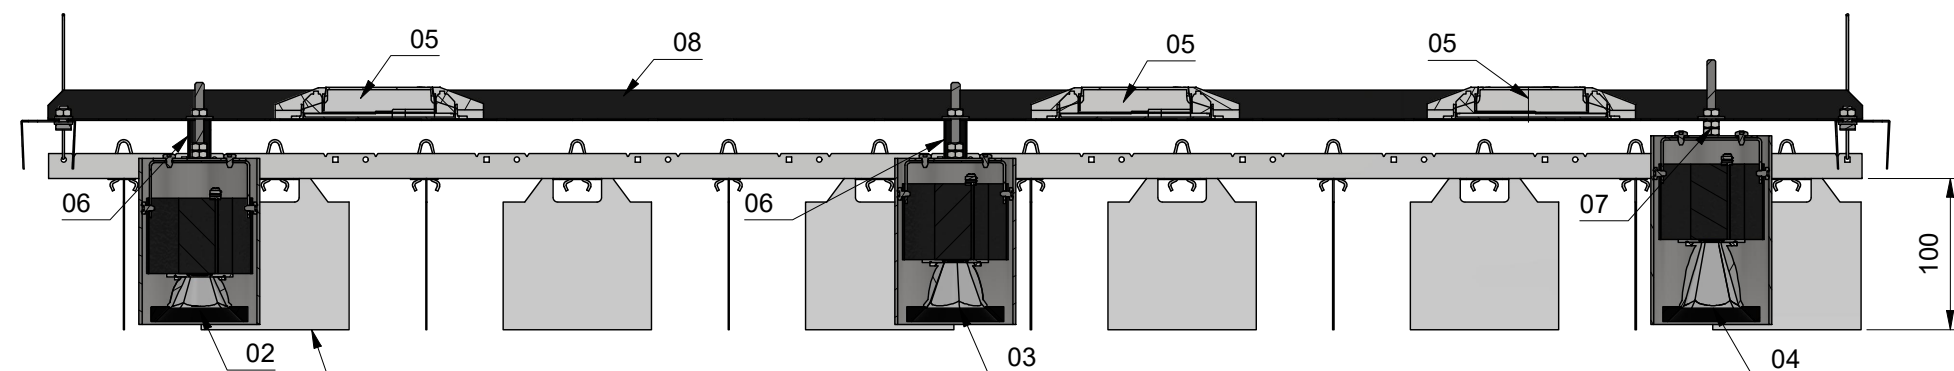

Schnittansicht M1:5

PunJ060-S06-2x45°
[index b]

PunJ060-S06-2x35°
[index a]

PunJ060-S06-2x25°
[index c]