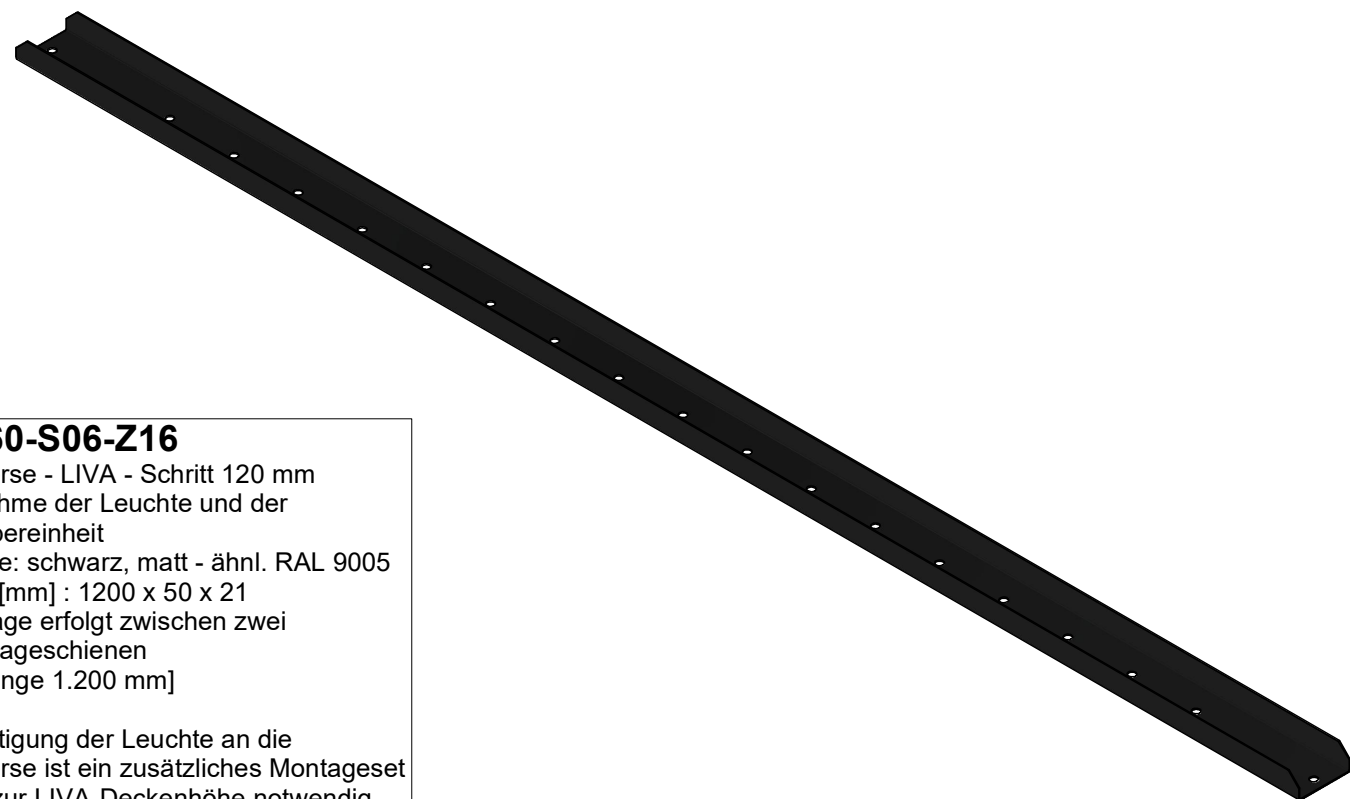

Quertraversen Pitch 100+120mm für LIVA Decke h=100/150/200mm Übersicht

PUNJ60-S06-Z14
 Quertraverse - LIVA - Schritt 100 mm zur Aufnahme der Leuchte und der LED-Treibereinheit
 Oberfläche: schwarz, matt - ähnl. RAL 9005
 L x B x H [mm] : 1200 x 50 x 21
 Die Montage erfolgt zwischen zwei U94-Montageschienen
 [LIVA - Länge 1.200 mm]
 Hinweis:
 Zur Befestigung der Leuchte an die Quertraverse ist ein zusätzliches Montageset passend zur LIVA-Deckenhöhe notwendig.

PUNJ60-S06-Z15
 Quertraverse - LIVA - Schritt 100 mm zur Aufnahme der Leuchte und der LED-Treibereinheit
 Oberfläche: weiß matt, ähnl. RAL 9010
 L x B x H [mm] : 1200 x 50 x 21
 Die Montage erfolgt zwischen zwei U94-Montageschienen
 [LIVA - Länge 1.200 mm]
 Hinweis:
 Zur Befestigung der Leuchte an die Quertraverse ist ein zusätzliches Montageset passend zur LIVA-Deckenhöhe notwendig.

PUNJ60-S06-Z16
 Quertraverse - LIVA - Schritt 120 mm zur Aufnahme der Leuchte und der LED-Treibereinheit
 Oberfläche: schwarz, matt - ähnl. RAL 9005
 L x B x H [mm] : 1200 x 50 x 21
 Die Montage erfolgt zwischen zwei U94-Montageschienen
 [LIVA - Länge 1.200 mm]
 Hinweis:
 Zur Befestigung der Leuchte an die Quertraverse ist ein zusätzliches Montageset passend zur LIVA-Deckenhöhe notwendig.

PUNJ60-S06-Z17
 Quertraverse - LIVA - Schritt 120 mm zur Aufnahme der Leuchte und der LED-Treibereinheit
 Oberfläche: weiß matt, ähnl. RAL 9010
 L x B x H [mm] : 1200 x 50 x 21
 Die Montage erfolgt zwischen zwei U94-Montageschienen
 [LIVA - Länge 1.200 mm]
 Hinweis:
 Zur Befestigung der Leuchte an die Quertraverse ist ein zusätzliches Montageset passend zur LIVA-Deckenhöhe notwendig.