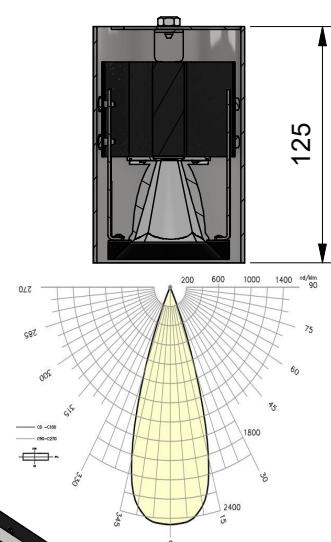

Schnittansicht M1:5

PunJ060-S06-2x45°
[index b]

PunJ060-S06-2x35°
[index a]

PunJ060-S06-2x25°
[index c]

Ansicht von oben M1:5

Schnittansicht M1:4
PunJ060-S06-2x45° [index b]

Schnittansicht M1:4
PunJ060-S06-2x35° [index a]

Schnittansicht M1:4
PunJ060-S06-2x25° [index c]

3D-Ansicht M1:8
PunJ060-S06-2x25°-2x35°-2x45°

PUNTEO J060 - S06

für LIVA Decke h=100mm

LED Spot zur perfekten Integration in Durlum LIVA Decke

Lichtverteilungsindex:

PUNJ60-S06-Z15
 Quertraverse - LIVA - Schritt 100 mm zur Aufnahme der Leuchte und der LED-Treibereinheit
 Oberfläche: weiß matt, ähnl. RAL 9010
 L x B x H [mm] : 1200 x 50 x 21
 Die Montage erfolgt zwischen zwei U94-Montageschienen
 [LIVA - Länge 1.200 mm]
 Hinweis:
 Zur Befestigung der Leuchte an die Quertraverse ist ein zusätzliches Montageset passend zur LIVA-Deckenhöhe notwendig.

PUNJ60-S06-Z17
 Quertraverse - LIVA - Schritt 120 mm zur Aufnahme der Leuchte und der LED-Treibereinheit
 Oberfläche: weiß matt, ähnl. RAL 9010
 L x B x H [mm] : 1200 x 50 x 21
 Die Montage erfolgt zwischen zwei U94-Montageschienen
 [LIVA - Länge 1.200 mm]
 Hinweis:
 Zur Befestigung der Leuchte an die Quertraverse ist ein zusätzliches Montageset passend zur LIVA-Deckenhöhe notwendig.