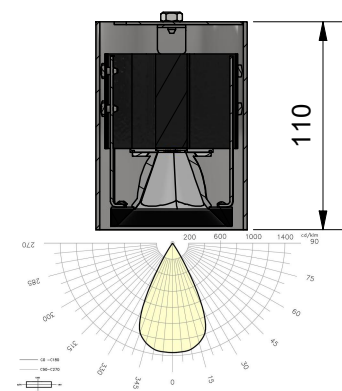

Schnittansicht M1:5

PunJ060-S06-2x45°
[index b]

PunJ060-S06-2x35°
[index a]

PunJ060-S06-2x25°
[index c]

Ansicht von oben M1:5

Schnittansicht M1:4
PunJ060-S06-2x45° [index b]

Schnittansicht M1:4
PunJ060-S06-2x35° [index a]

Schnittansicht M1:4
PunJ060-S06-2x25° [index c]

3D-Ansicht M1:8
PunJ060-S06-2x25°-2x35°-2x45°

PUNTEO J060 - S06

für LIVA Decke h=100mm

LED Spot zur perfekten Integration in Durlum LIVA Decke

Lichtverteilungsindex: