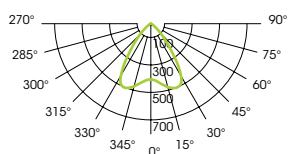

Municipal hall, Schopfheim [D]
Photo: Rainer Keser

PUNTEO®-P155

2x35°

D Die Milieuleuchte PUNTEO®-P155 Tunable White setzt brillante Akzente. Je nach Anwendung und Tageslichtsituation kann der Nutzer die Farbtemperatur des ästhetischen LED-Downlights flexibel und lückenlos in einer Bandbreite von 2700-5000 Kelvin anpassen. Die lichtstarke Leuchte ist besonders geeignet für Präsentations- und Veranstaltungsräume und fügt sich harmonisch in die architektonische Umgebung ein.