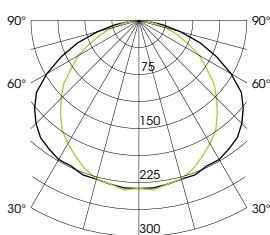

Cover PMMA diffuse [D]