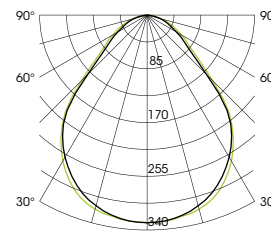

Cover microprismatic with diffuser [MPD]