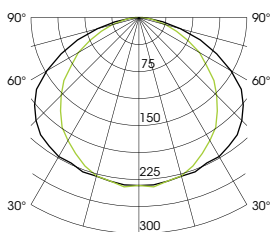

Cover PMMA diffuse [D]