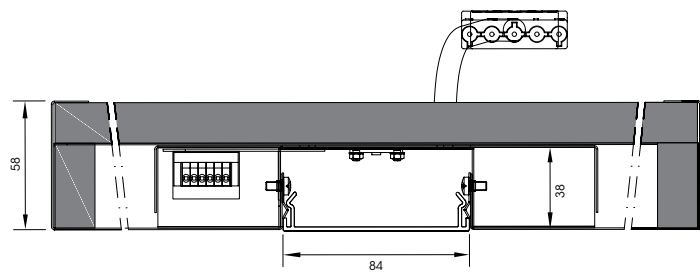

Finish

Factory-integrated in rectangular
durlum metal ceiling

- 230V/50Hz + DALI
- Efficiency - 173lm/W
- Dimmable DALI
- Driver inside
- Cable with 5-pin plug
  GST18i5
  Coding colour: pastel blue

LED

3000K, 3741lm/m
4000K, 3910lm/m
CRI, R_a >80

LED

Single luminaires [PMMA diffuse = D | Microprismatic clear = MPC | microprismatic with diffuser = MPD]:

854mm · 22.9W/m · 3000K	N° [D]: SC100-S01A830084	N° [MPC]: SC100-S01B830084	N° [MPD]: SC100-S01C830084
854mm · 22.9W/m · 4000K	N° [D]: SC100-S01A840084	N° [MPC]: SC100-S01B840084	N° [MPD]: SC100-S01C840084
1134mm · 22.9W/m · 3000K	N° [D]: SC100-S01A830112	N° [MPC]: SC100-S01B830112	N° [MPD]: SC100-S01C830112
1134mm · 22.9W/m · 4000K	N° [D]: SC100-S01A840112	N° [MPC]: SC100-S01B840112	N° [MPD]: SC100-S01C840112
1414mm · 22.9W/m · 3000K	N° [D]: SC100-S01A830140	N° [MPC]: SC100-S01B830140	N° [MPD]: SC100-S01C830140
1414mm · 22.9W/m · 4000K	N° [D]: SC100-S01A840140	N° [MPC]: SC100-S01B840140	N° [MPD]: SC100-S01C840140