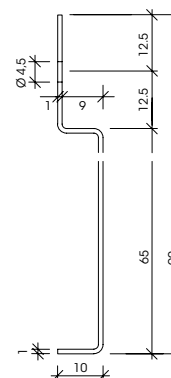

**TRAGEPROFIL
 SUPPORT PROFILE**

WS4 1100

Wand Z-Profil mit Regellochung
 Wall Z-profile with regular perforation

L=3000mm

WS0 050

Entkoppler
 Decoupler

L=50mm

**BODENABSCHLUSS
 BASE PROFILE**

WS0 200

Sockelprofil mit Regellochung
 Base profile with regular perforation

L=3000mm

**ABSCHLUSSPROFIL
 COVER PROFILE**

WS4 300

Abschlussprofil mit Regellochung
 Cover profile with regular perforation

L=3000mm