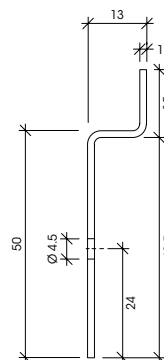

**TRAGEPROFIL
 SUPPORT PROFILE**

WS4 1100

Wand Z-Profil mit Regellochung
 Wall Z-profile with regular perforation

L=3000mm

WS0 050

Entkoppler
 Decoupler

L=50mm

**BODENABSCHLUSS
 BASE PROFILE**

WS0 200

Sockelprofil mit Regellochung
 Base profile with regular perforation

L=3000mm

**ABSCHLUSSPROFIL
 COVER PROFILE**

WS4 300

Abschlussprofil mit Regellochung
 Cover profile with regular perforation

L=3000mm