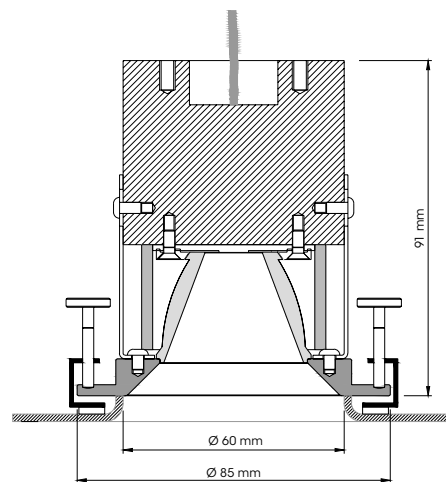

PUNTEO®-J60

DOWNLIGHT MIT BRILLANTER LICHTQUALITÄT

PUNTEO®-J60 ist eine moderne LED-Einbauleuchte mit Tunable White. Sie kann perfekt in unser Metalldeckensystem LOOP® integriert werden und eignet sich auch sonst hervorragend zur Integration in Metall- oder Gipskartondecken. Verschiedene Lichttechniken sorgen für die optimale Ausleuchtung jeglicher Raumsituationen.

VORTEILE

- Perfekte Integration in LOOP®-Deckensysteme
- Tunable White
- Ausgezeichnete Entblendung
- Anforderungen eines effizienten Lichtsystems sind erfüllt
- Verschiedene Lichttechniken verfügbar