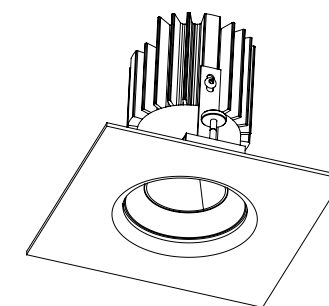

**Leuchteffizienz:** bis zu 120 lm/W

**LED-Treiber:** exklusive

**Dimmbarkeit:** via DALI [DT6 / DT8]

**Anschluss:** Stecksystem

**Schutzart:** IP 20

**Schutzklasse:** I

**Zubehör:** Je nach Anwendung sind Befestigungsbügel oder Montageplatte separat zu bestellen, z. B. LOOP®-Adapter [PUN J085-018-Z00x].