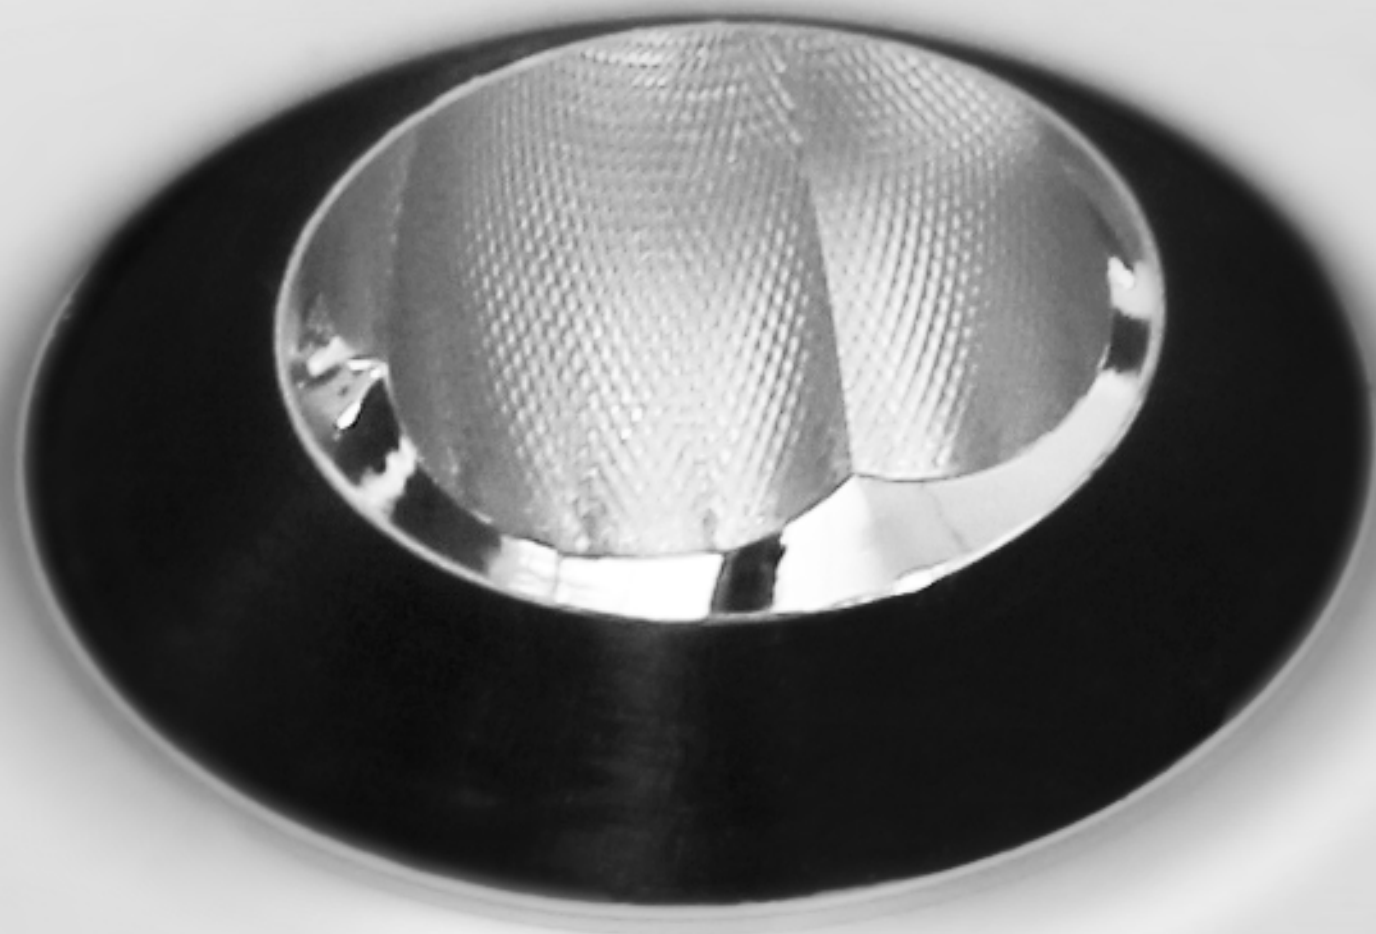

PUNTEO®-J60