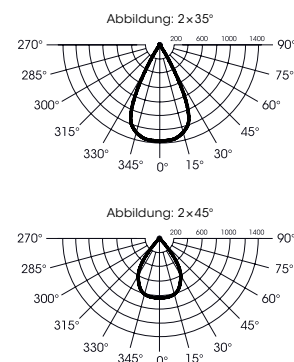

PUNTEO®-J60

DOWNLIGHT MIT BRILLANTER LICHTQUALITÄT

PUNTEO®-J60 ist eine moderne LED-Einbauleuchte mit Tunable White. Sie kann perfekt in unser Metalldeckensystem LOOP® integriert werden und eignet sich auch sonst hervorragend zur Integration in Metall- oder Gipskartondecken. Verschiedene Lichttechniken sorgen für die optimale Ausleuchtung jeglicher Raumsituationen.

VORTEILE

- Perfekte Integration in LOOP®-Deckensysteme
- Tunable White
- Ausgezeichnete Entblendung
- Anforderungen eines effizienten Lichtsystems sind erfüllt
- Verschiedene Lichttechniken verfügbar